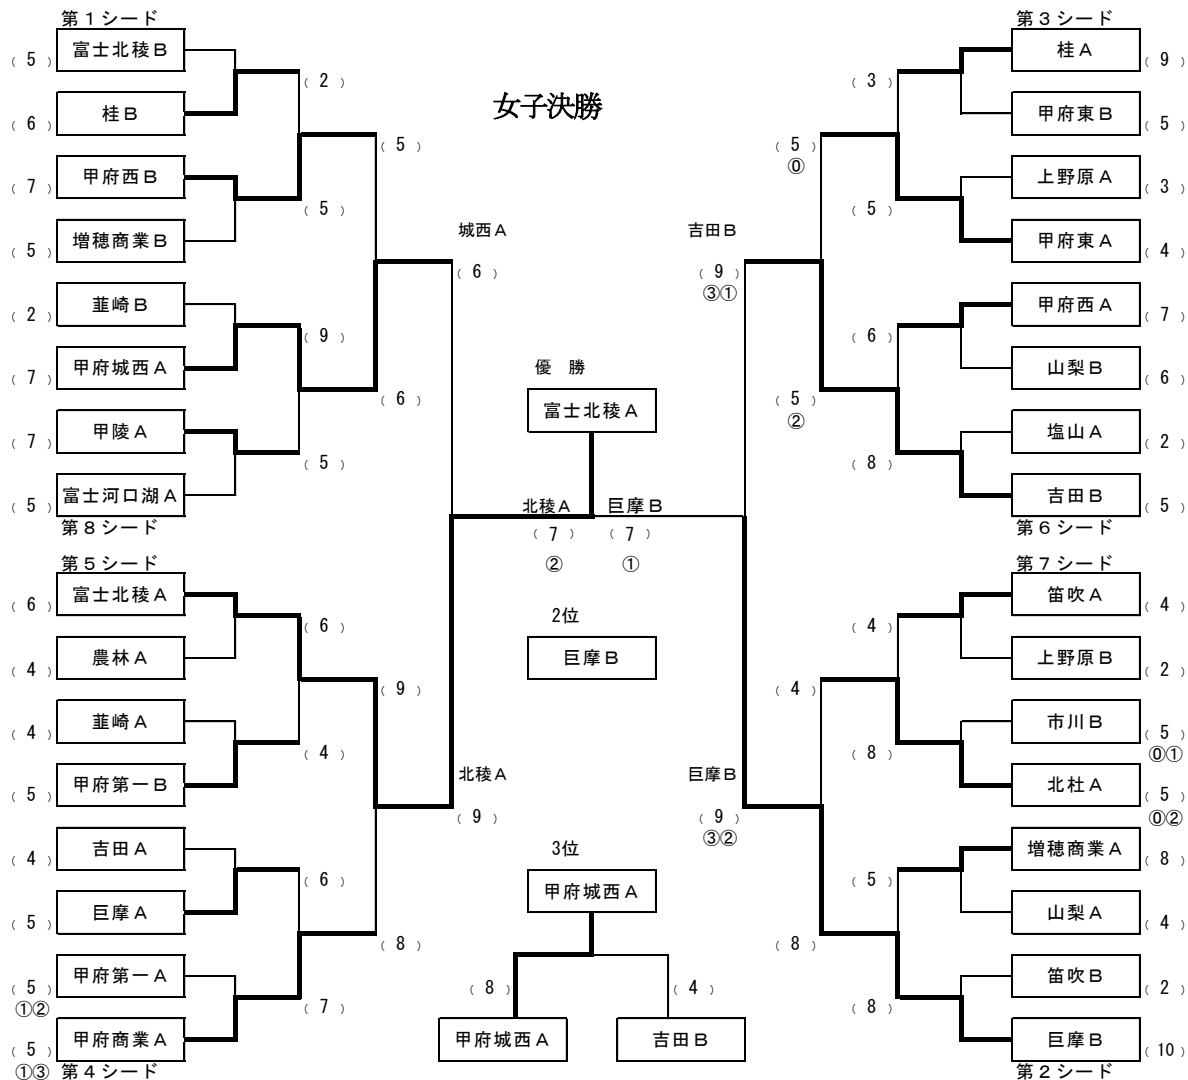

女子決勝

《総体得点決定競射》

氏名	学年	得点	順位
なし			

優勝 富士北稜高校 A チーム			2位 巨摩高校 B チーム		
立順	氏名	学年	立順	氏名	学年
1	宮下 玲奈	3	1	大森 瑞穂	2
2	天野ほのか	3	2	小池歩乃佳	2
3	山口菜々子	3	3	望月 裕奈	3
補	渡邊 由依	3	補	雨宮 綾那	2

関東大会出場校 | 富士北稜 高校 | 巨 摩 高校 | 甲府城西 高校 | 吉 田 高校

あやめ祭り弓道大会 第33回あやめ祭り弓道大会が5月13日(日)富士川殿原弓道場で行われました。まぶしいほどの新緑と気持ちの良い五月晴れのもとで大会を迎えることが出来ました。あやめの花も咲き始め大会に花を添えてくれました。遠くは埼玉や静岡県富士市、富士宮市から、また県下全域より81名の弓友の参加がありました。(富士川弓道部部長米長朝喜) 競技は近的8射、遠的8射個人戦で行いました。成績(5位まで掲載)

近的 1位 河西英里 7中(南アルプス市) 2位 大野陽子 6中(南アルプス市) 3位 深沢雄一 6中(甲府市) 4位 青島 勉 6中(中央市) 5位 小澤重平 6中(富士川市)	遠的 1位 中澤国弘 8中(甲府市) 2位 土橋 享 6中(富士川市) 3位 上田靖人 6中(中央市) 4位 豊田浩正 6中(甲府市) 5位 川手 桂 5中(富士宮市)