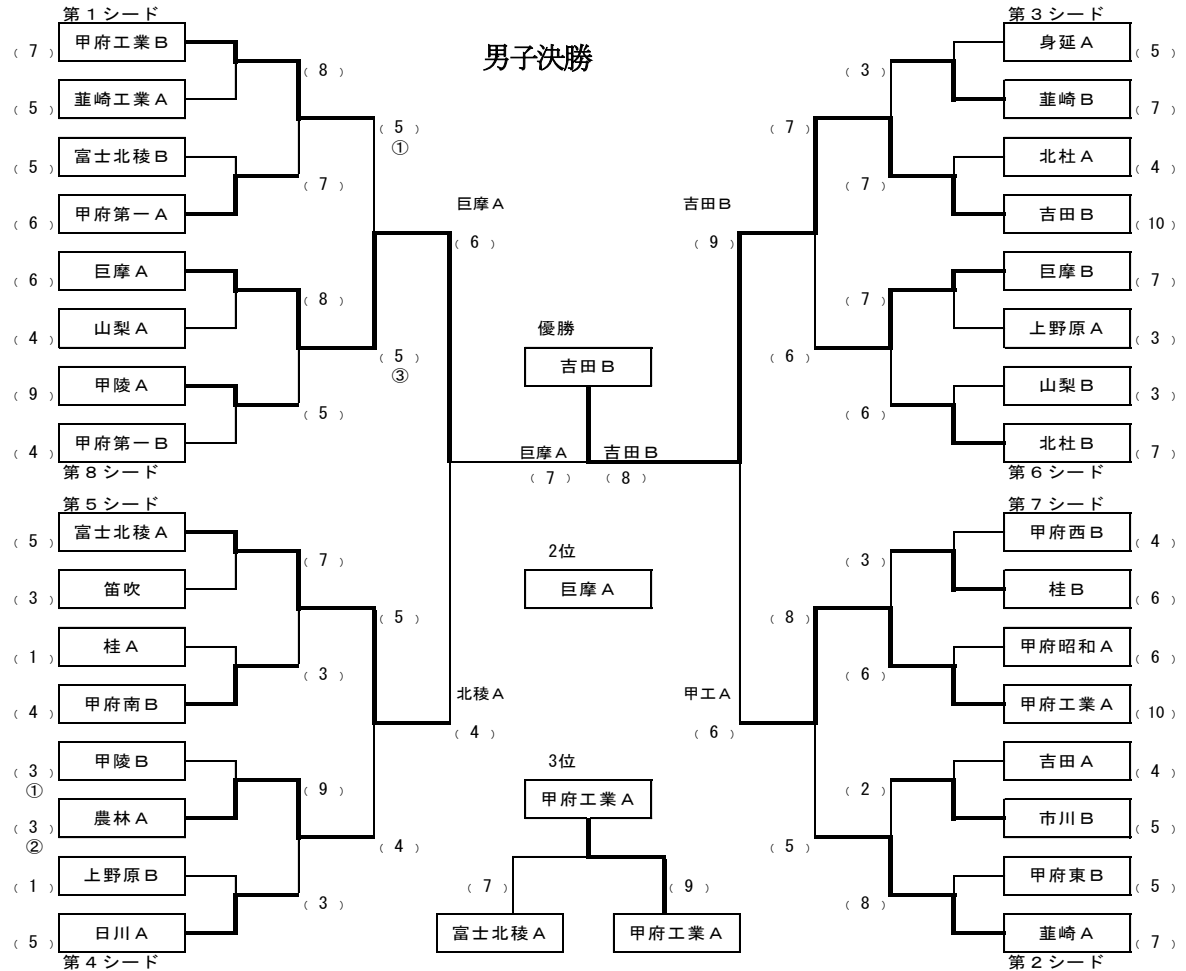

◎試合内容（決勝トーナメント戦）

《団体戦》 予選通過32チームによるトーナメント方式、3人立立射、各自4射計12射的中制（同中の場合は一本競射）

関東大会出場権および総体得点は学校ごとに与える。同一校チームが上位進出した場合は、下位チームにより競射を行う。

※ ( ) 内は的中数、○内は競射による的中数

《総体得点決定競射》

甲府第一-A	2									北社B	1	1						
甲陵A	0									桂B	1	2	0					
甲府南B	1	2	3	1	0					市川B	1	1						
日川A	1	2	3	1	1													

優勝 立順	吉田高校B 氏名	チーム 学年	2位 立順	巨摩高校A 氏名	チーム 学年
1	山崎 大貴	2	1	望月優太郎	2
2	梶原慎太郎	2	2	清水 悠太	3
3	永井 聡太	2	3	河西 隆雄	2
補	秋山 純一	2	補	望月 俊助	3

関東大会出場校 吉田高校 巨摩高校 甲府工業高校 富士北稜高校

第24回 藤祭り県下弓道大会 去る4月30日(月)、穏やかな天候の下、70名余りの弓友が集い、第24回藤祭り県下弓道大会が開催された。1番立ちの大前(田辺茂夫 富士吉田市)の皆中で大会が始まると、弓友一同その刺激を受け、たくさんの的中を残して午前の部お進んだ。昼食時には、藤祭り名物“鯉こく”に舌鼓を打ったり、満開となった藤(市指定の天然記念物)の花と記念写真を撮ったりしながら和やかに過ごした。午後の部は、その和やかさ故か、的中がやや下降気味になりかけたが、競技終了後に余興として行った金的では、1人目の射手(雨宮正裕 甲州市)がいきなり真を射貫いて大会を締めくくった。なお、結果は以下の通りである。(5位まで掲載)

団体 優勝 富士吉田市B 16中 2位 山梨市 14中 3位 富士吉田市C 13中(競射)

個人 優勝 渡辺幸太 7中(射詰) 2位 山田舜介 7中 3位 桑原 良 6中(遠近)

4位 渡辺雅宏 6中 5位 高島三奈 6中

藤賞 田辺茂夫 五色 渡辺幸太 中川恭彦 青木敦子 米長朝喜 桑原 良 金的 雨宮正裕

なお、本大会が無事成功に終わったのは、たくさんの弓友たちのご協力があったからこそ、春日居町弓道部員一同、感謝しています。

ありがとうございました。(文責: 標 哲也)